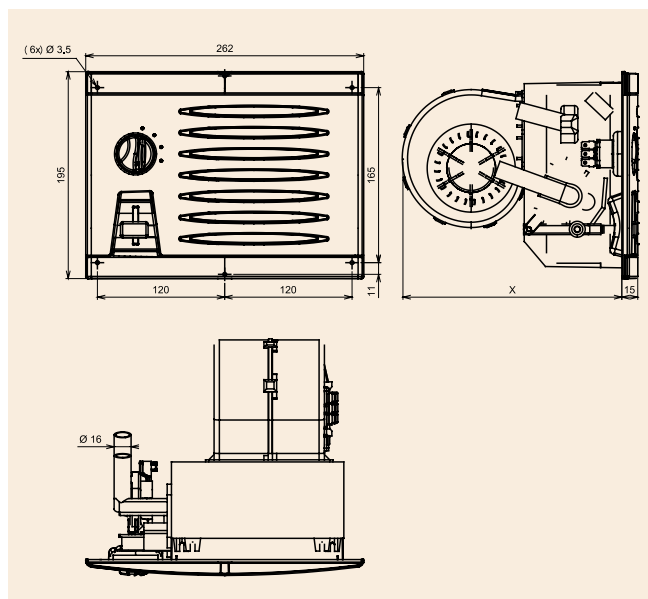

Kuba

Kuba

- Aérotherme à circuit d'eau
- Vanne et interrupteur 3 vitesses incorporés
- Fixation en façade
- Water heat-exchanger
- Valve and switch 3 speeds included
- To be fixed in the front

KUBA	
Puissance calorifique / Calorific Power	3650 Kcal/h
Puissance de chauffe / Heating Power	4,25 kW
Débit d'air / Air Flow	195 m ³ /h
Puissance électrique / Electrical Power	50 W
Niveau sonore / Noise	65 dB
Poids / Weight	1,5 kg
Raccord eau / Water Connect.	Ø 16 mm
Dimension X / X Dimension	205 mm
Ref.	120.18.041
Couleur / Colour	Noir / Black
Tension / Voltage	12 V
Ref.	120.18.141
Couleur / Colour	Noir / Black
Tension / Voltage	24 V
Ref.	120.18.042
Couleur / Colour	Gris / Grey
Tension / Voltage	12 V
Ref.	120.18.142
Couleur / Colour	Gris / Grey
Tension / Voltage	24 V
Ref.	120.18.043
Couleur / Colour	Blanc / White
Tension / Voltage	12 V
Ref.	120.18.143
Couleur / Colour	Blanc / White
Tension / Voltage	24 V

KUBA 350	
Puissance calorifique / Calorific Power	4200 Kcal/h
Puissance de chauffe / Heating Power	4,9 kW
Débit d'air / Air Flow	270 m ³ /h
Puissance électrique / Electrical Power	110 W
Niveau sonore / Noise	65 dB
Poids / Weight	1,7 kg
Raccord eau / Water Connect.	Ø 16 mm
Dimension X / X Dimension	223 mm
Ref.	120.18.050
Couleur / Colour	Noir / Black
Tension / Voltage	12 V
Ref.	120.18.150
Couleur / Colour	Noir / Black
Tension / Voltage	24 V
Ref.	120.18.051
Couleur / Colour	Gris / Grey
Tension / Voltage	12 V
Ref.	120.18.151
Couleur / Colour	Gris / Grey
Tension / Voltage	24 V
Ref.	120.18.052
Couleur / Colour	Blanc / White
Tension / Voltage	12 V
Ref.	120.18.152
Couleur / Colour	Blanc / White
Tension / Voltage	24 V