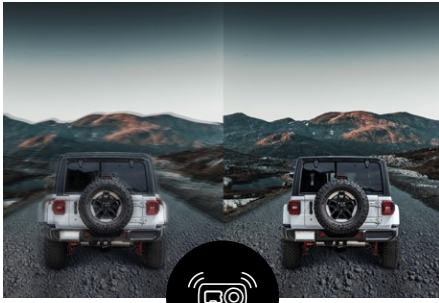

NEXTBASE
Dash Cams

622
GW

Továbbfejlesztett éjszakai látás

A 622GW új, nagyobb pixellekkel rendelkező fényérzékelőt tartalmaz, amely nagyobb részletességű képet rögzít. A nappali üzemmódból automatikusan éjszakai üzemmódba váltó 622GW felsőkategóriás felvételi képességgel rendelkezik, még gyenge fényviszonyok között is.

Extreme Weather Mode (szélsőséges időjárás mód)

A köd a közúti balesetek egyik fő oka, a beépített algoritmusok lehetővé teszik a 622GW készülék számára, hogy a lehető legtisztább képet nyújtva javítsa a felvételeket, ami létfontosságú a szélsőséges időjárási körülmények között történő vezetésnél.

A szuper lassított felvétel lehetővé teszi a 622GW felvételek megtekintését 1080p és 120fps sebességgel, ami rendkívül fontos a finomabb részletek esetében, mint például rendszámtáblák.

4K képminőség

A 4K felvétel 30 kép/mp sebességgel a lehető legjobb képminőség egy Dash Cam esetében, a hátsó kameramodul Full HD.

Képernyő

3" LED HD IPS érintőképernyő

Szuper lassított felvétel

1080p HD @ 120fps

GPS

10Hz

Polarizáló szűrő

Beépített