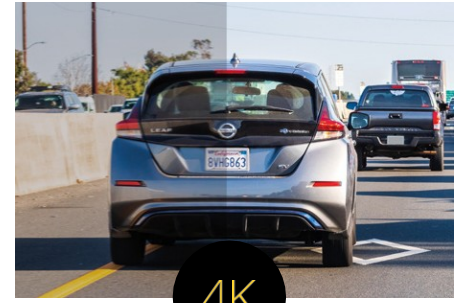

NEXTBASE
Dash Cams

622
GW

Továbbfejlesztett éjszakai látás

A 622GW új, nagyobb pixellekkel rendelkező fényérzékelőt tartalmaz, amely nagyobb részletességű képet rögzít. A nappali üzemmódból automatikusan éjszakai üzemmódba váltó 622GW felsőkategóriás felvételi képességgel rendelkezik, még gyenge fényviszonyok között is.

Extreme Weather Mode (szélsőséges időjárás mód)

A köd a közúti balesetek egyik fő oka, a beépített algoritmusok lehetővé teszik a 622GW készülék számára, hogy a lehető legtisztább képet nyújtva javítsa a felvételeket, ami létfontosságú a szélsőséges időjárási körülmények között történő vezetésnél.

Képstabilizálás

A világ első Dash Cam kamerája Digitális képstabilizátorral, amely egyenletes és tiszta felvételeket biztosít a finomabb részletek, például rendszámtáblák esetében.

Szuper lassított felvétel

A szuper lassított felvétel lehetővé teszi a 622GW felvételek megtekintését 1080p és 120fps sebességgel, ami rendkívül fontos a finomabb részletek esetében, mint például rendszámtáblák.

4K képminőség

A 4K felvétel 30 kép/mp sebességgel a lehető legjobb képminőség egy Dash Cam esetében, a hátsó kameramodul Full HD.