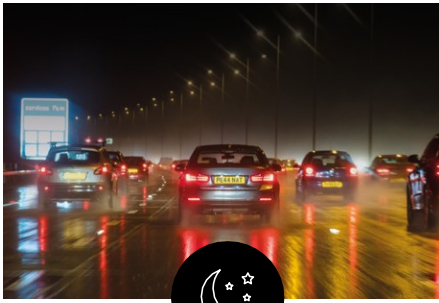

NEXTBASE
Dash Cams

622
GW

Továbbfejlesztett éjszakai látás

A 622GW új, nagyobb pixellekkel rendelkező fényérzékelőt tartalmaz, amely nagyobb részletességű képet rögzít. A nappali üzemmódból automatikusan éjszakai üzemmódba váltó 622GW felsőkategóriás felvételi képességgel rendelkezik, még gyenge fényviszonyok között is.

what3words

Három szó, amely azonosítja az Ön pontos globális helyzetét. A what3words lehet a kritikus segítség abban az esetben, ha egy incidensről, és a segélyszolgálatokat közvetlenül Önhöz irányítja, gyorsan és pontosan. Ez még akkor is működik, ha Ön offline.

Extreme Weather Mode (szélsőséges időjárás mód)

A köd a közúti balesetek egyik fő oka, a beépített algoritmusok lehetővé teszik a 622GW készülék számára, hogy a lehető legtisztább képet nyújtva javítsa a felvételeket, ami létfontosságú a szélsőséges időjárási körülmények között történő vezetésnél.

A szuper lassított felvétel lehetővé teszi a 622GW felvételek megtekintését 1080p és 120fps sebességgel, ami rendkívül fontos a finomabb részletek esetében, mint például rendszámtáblák.

4K képminőség

A 4K felvétel 30 kép/mp sebességgel a lehető legjobb képminőség egy Dash Cam esetében, a hátsó kameramodul Full HD.