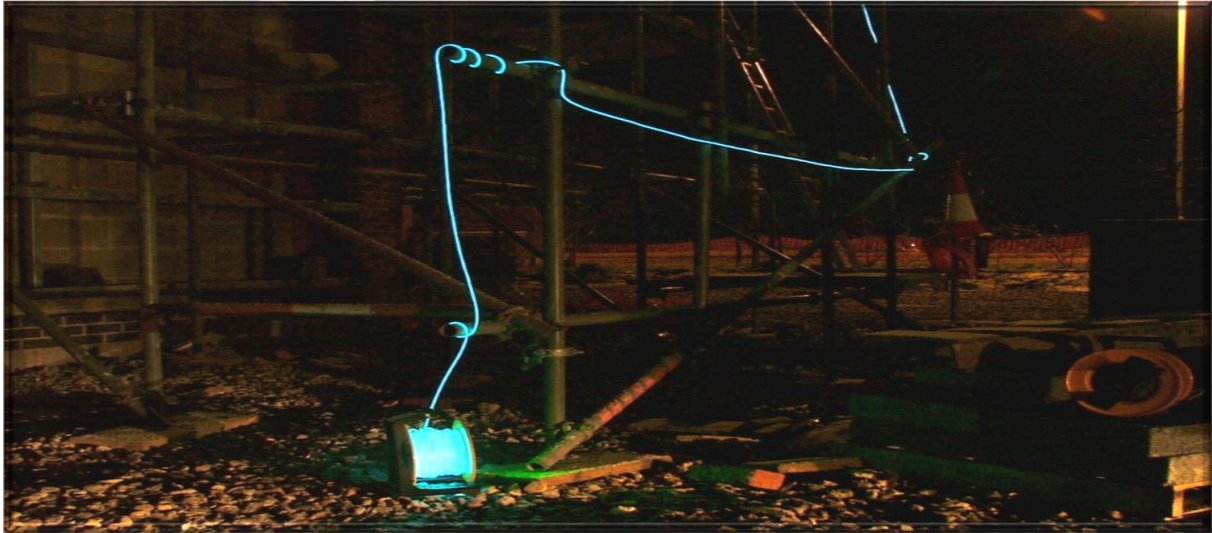

Ismerje meg termékünket:

Biztonságos átkelés

Veszélyes, extrém helyzeteknél szükség van a saját, a megmenekült, a mentésre váró feleket biztonságos útvonalon irányítani, kiterelni a biztonságba.

Termékünk egyszerű és gyors megoldást kínál a problémára.

A megvilágított kábellel gyorsan és hatékonyan lehet kijelölni a biztonságos utat vagy veszélyes területet akár föld alatt, akár vízben is.

Könnyű telepíteni és működtetni.

Ha megsérül a kábel, egyszerűen, helyben javítható.

Az összes modell elérhető 50m, 100m 200m és 300m hosszúságban.

Modellek:

Akkumulátoros:

- egyszerű és gyors telepítése miatt időhatékony;
- hosszú akkumulátor élettartam;
- akár 30 órás működés állandó megvilágítás és teljes fényerő mellett;
- vagy 60 óra villogó üzemmódban.

- a standard kábel ragyogó kék/zöld fényt bocsát ki teljes hosszában, mely jól látható éjjel és nappal egyaránt.
- elérhető színek: kék/zöld, piros, lime zöld és narancs.

Merülő:

- 50 m-ig kiválóan alkalmazható víz alatt akkor is, ha korlátozott a látótávolság;
- jelentős előrelépés a jelenlegi víz alatti jelölési módszereknél;
- az egyszerű és gyors telepítés csökkenti a feladathoz szükséges időt, és lehetővé teszi a jól látható útvonal követését.