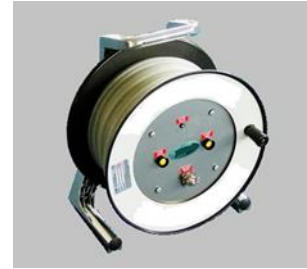

A megvilágított kábellel gyorsan és hatékonyan lehet kijelölni a biztonságos utat vagy veszélyes területet akár föld alatt, akár vízben is.

Könnyű telepíteni és működtetni.

Ha megsérül a kábel, egyszerűen, helyben javítható.

Az összes modell elérhető 50m, 100m 200m és 300m hosszúságban.

Modellek:

Akkumulátoros:

- egyszerű és gyors telepítése miatt időhatékony;
- hosszú akkumulátor élettartam;
- akár 30 órás működés állandó megvilágítás és teljes fényerő mellett;
- vagy 60 óra villogó üzemmódban.

- a standard kábel ragyogó kék/zöld fényt bocsát ki teljes hosszában, mely jól látható éjjel és nappal egyaránt.
- elérhető színek: kék/zöld, piros, lime zöld és narancs.

Merülő:

- 50 m-ig kiválóan alkalmazható víz alatt akkor is, ha korlátozott a látótávolság;
- jelentős előrelépés a jelenlegi víz alatti jelölési módszereknél;
- az egyszerű és gyors telepítés csökkenti a feladathoz szükséges időt, és lehetővé teszi a jól látható útvonal követését.

- 5 mm átmérőjű kábel;
- kék/zöld fényt bocsát ki, mely jól látható, ezáltal biztonságot nyújt
- alacsony energiafogyasztás;
- 130 kg szakítószilárdság.

SCORPIO KERESKEDELMI ÉS SZOLGÁLTATÓ KFT.
COMMERCIAL & CONSULTING LIMITED COMPANY