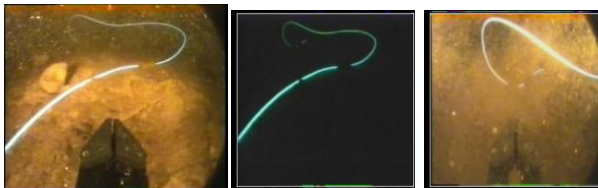

A megvilágított kábellel gyorsan és hatékonyan lehet kijelölni a biztonságos utat vagy veszélyes területet akár föld alatt, akár vízben is.

Könnyű telepíteni és működtetni.

Ha megsérül a kábel, egyszerűen, helyben javítható.

110V/240V jelölő kábel:

- felhasználói visszajelzés, hogy a könnyű és robusztus jelölő kábel különböző helyzetekben, helyszíneken is könnyen kezelhető, alkalmazható
- előnye, hogy áramszünet esetén max. 15 órán keresztül még akkumulátorról működik
- összefoglalva: rugalmas, alacsony működési költség, állandó megvilágítás
- hordozható és tápfeszültség alatt is egyaránt használható

- a standard kábel ragyogó kék/zöld fényt bocsát ki teljes hosszában, mely jól látható éjjel és nappal egyaránt.
- elérhető színek: kék/zöld, piros, lime zöld és narancs.

Merülő:

- 50 m-ig kiválóan alkalmazható víz alatt akkor is, ha korlátozott a látótávolság;
- jelentős előrelépés a jelenlegi víz alatti jelölési módszereknél;
- az egyszerű és gyors telepítés csökkenti a feladathoz szükséges időt, és lehetővé teszi a jól látható útvonal követését.

- 5 mm átmérőjű kábel;
- kék/zöld fényt bocsát ki, mely jól látható, ezáltal biztonságot nyújt
- alacsony energiafogyasztás;
- 130 kg szakítószilárdság.

SCORPIO KERESKEDELMI ÉS SZOLGÁLTATÓ KFT.
COMMERCIAL & CONSULTING LIMITED COMPANY