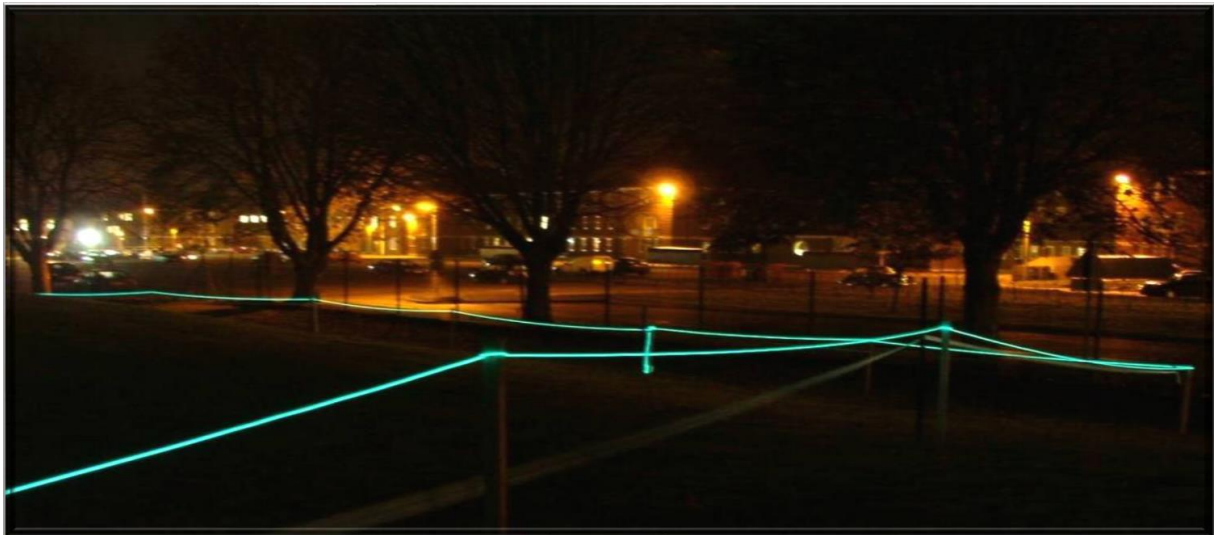

JELŐLŐ KÁBEL

az egészség és biztonság érdekében!

A **biztonságos** útvonal vagy **veszélyes terület** egyértelmű megjelölésére!

Jelenleg a legjobb és leghatékonyabb termék a piacon kordonozáshoz nappal és éjszaka!!!

A megvilágított kábellel gyorsan és hatékonyan lehet kijelölni a biztonságos utat vagy veszélyes területet akár föld alatt, akár vízben is.

Könnyű telepíteni és működtetni.

Ha megsérül a kábel, egyszerűen, helyben javítható.

Az összes modell elérhető 50m, 100m 200m és 300m hosszúságban.

Modellek:

Akkumulátoros:

- egyszerű és gyors telepítése miatt időhatékony;
- hosszú akkumulátor élettartam;
- akár 30 órás működés állandó megvilágítás és teljes fényerő mellett;
- vagy 60 óra villogó üzemmódban.

- a standard kábel ragyogó kék/zöld fényt bocsát ki teljes hosszában, mely jól látható éjjel és nappal egyaránt.
- elérhető színek: kék/zöld, piros, lime zöld és narancs.

Merülő:

- 50 m-ig kiválóan alkalmazható víz alatt akkor is, ha korlátozott a látótávolság;
- jelentős előrelépés a jelenlegi víz alatti jelölési módszereknél;
- az egyszerű és gyors telepítés csökkenti a feladathoz szükséges időt, és lehetővé teszi a jól látható útvonal követését.